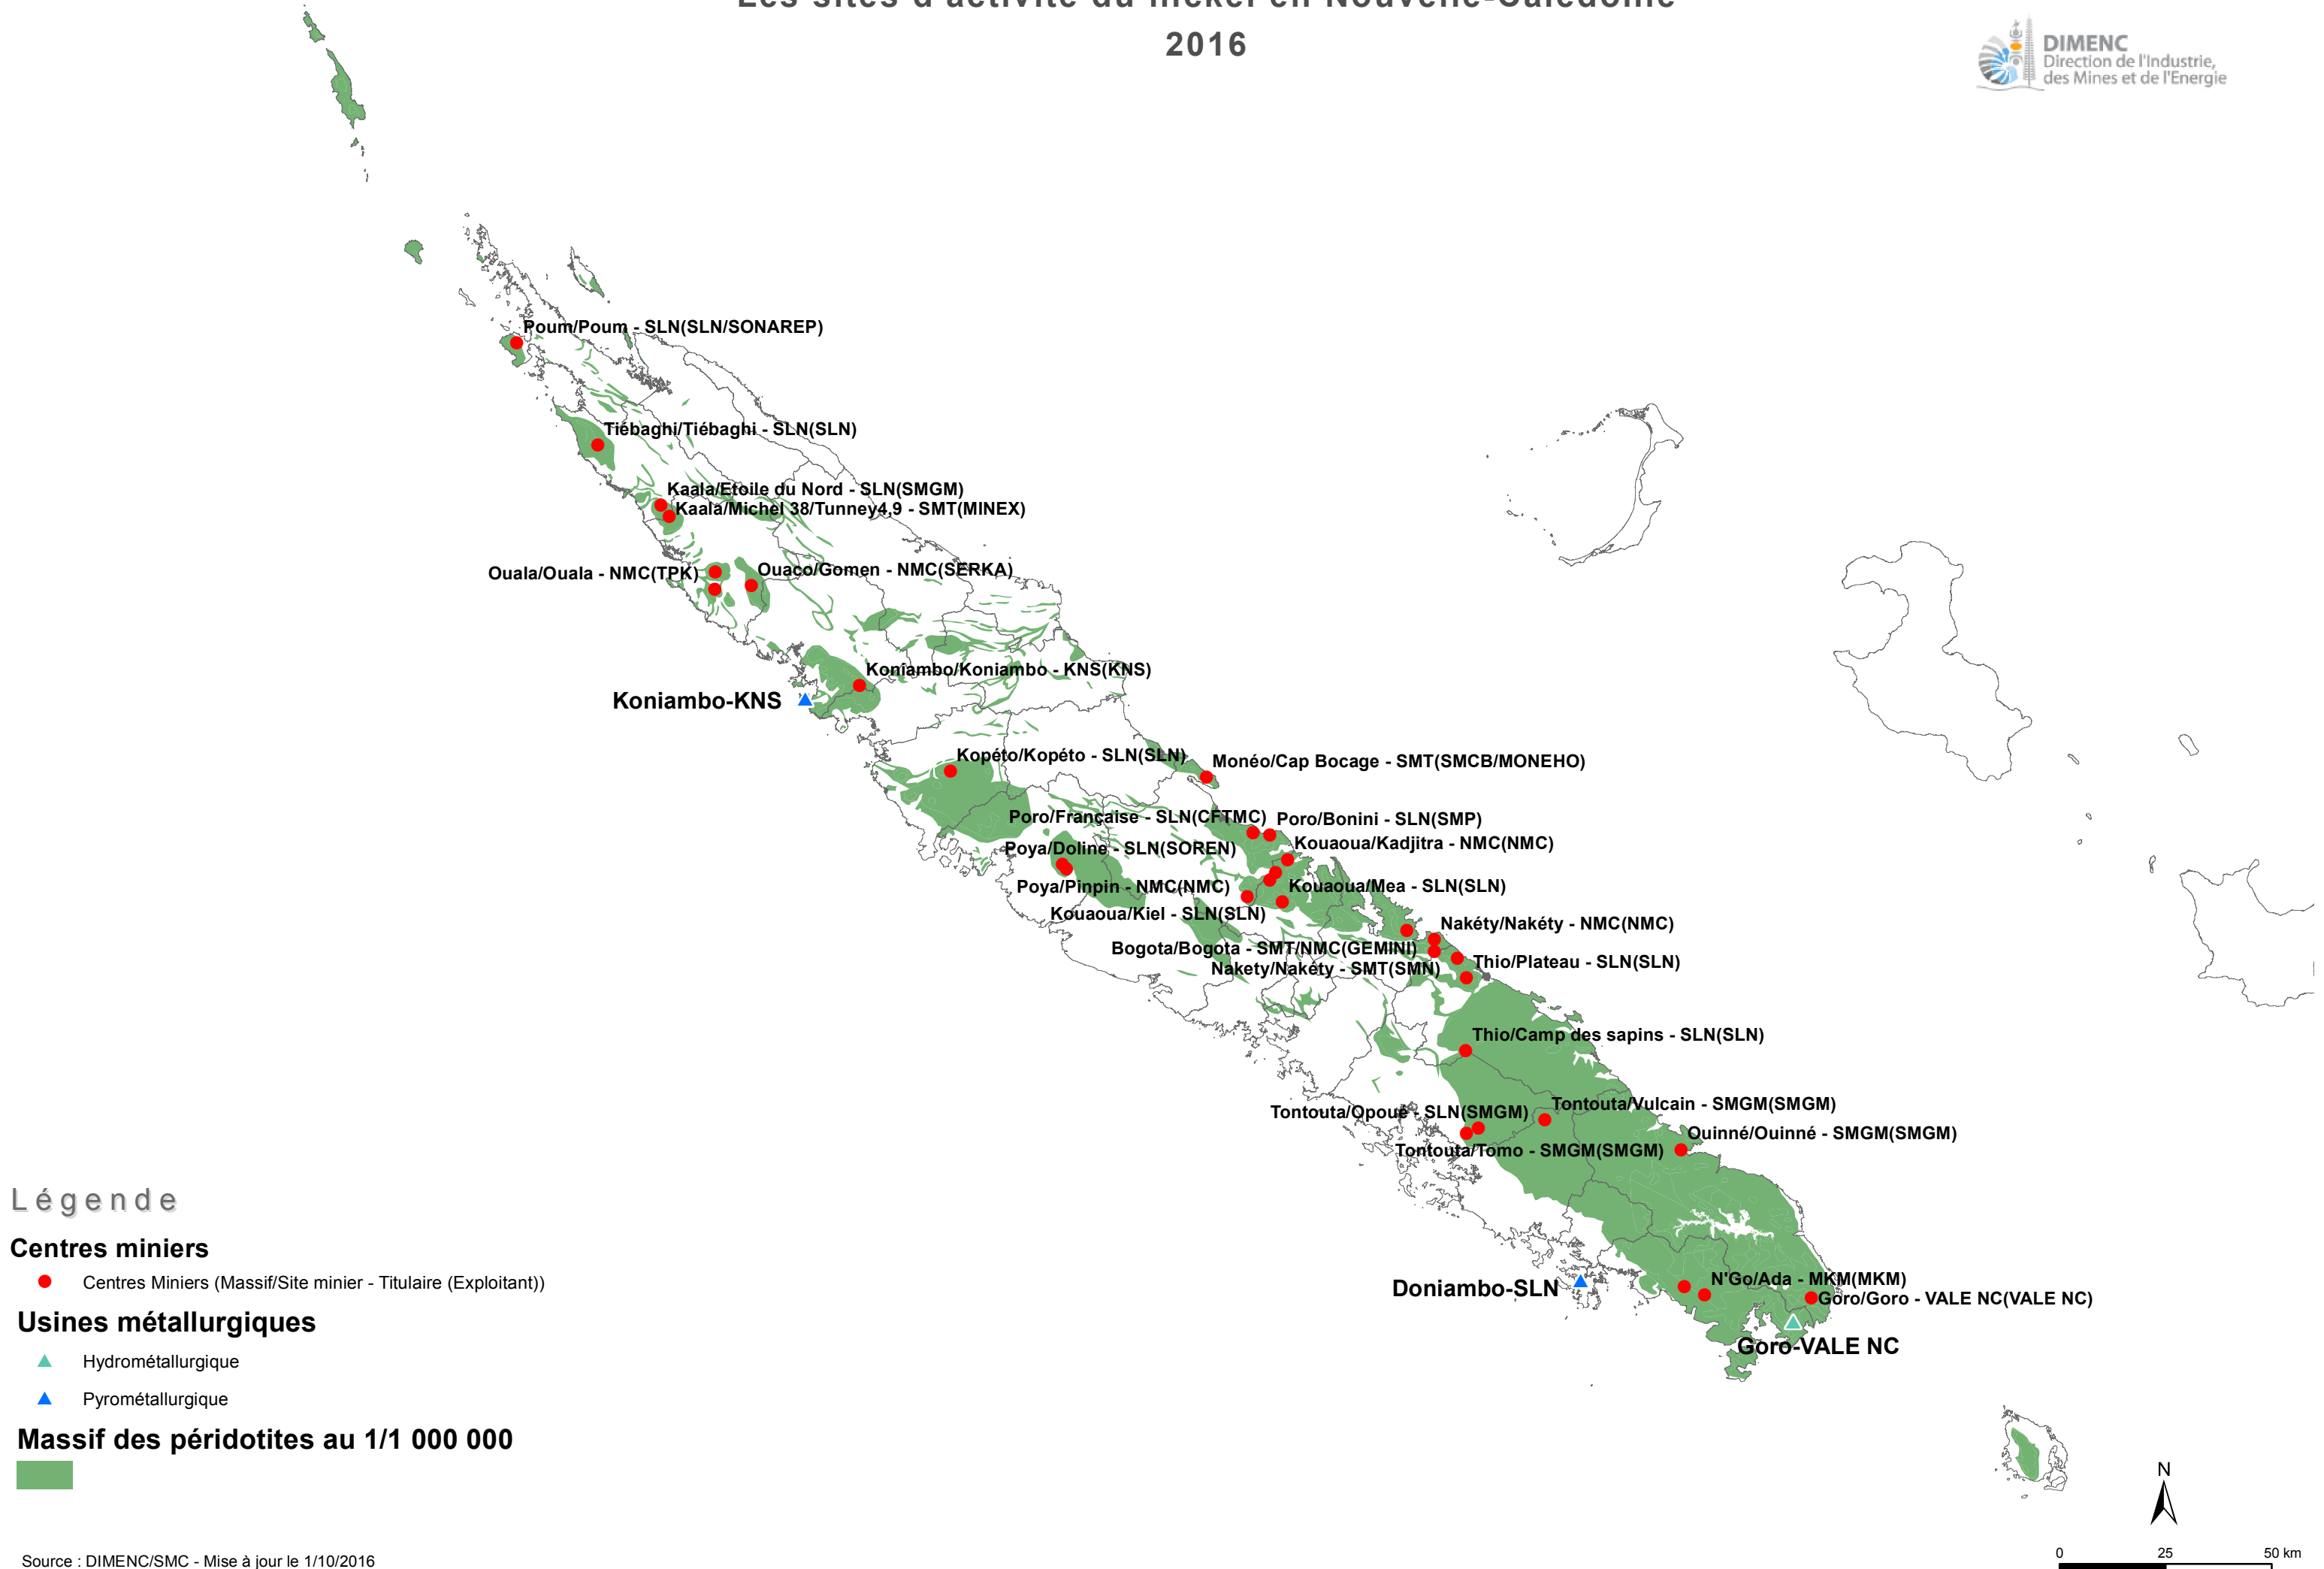

Les sites d'activité du nickel en Nouvelle-Calédonie

2016

Poum/Poum - SLN(SLN/SONAREP)

Tiébaghi/Tiébaghi - SLN(SLN)

Kaala/Etoile du Nord - SLN(SMGM)
Kaala/Michel 38/Tunney 4.9 - SMT(MINEX)

Ouala/Ouala - NMC(TPK) Ouaco/Gomen - NMC(SERKA)

Koniambo-KNS

Kopéto/Kopéto - SLN(SLN) Monéo/Cap Bocage - SMT(SMCB/MONEHO)

Poro/Française - SLN(CFTMC) Poro/Bonini - SLN(SMP)
Poya/Doline - SLN(SOREN) Kouaoua/Kadjitra - NMC(NMC)

Poya/Pinpin - NMC(NMC) Kouaoua/Mea - SLN(SLN)
Kouaoua/Kiel - SLN(SLN) Nakéty/Nakéty - NMC(NMC)

Bogota/Bogota - SMT/NMC(GEMINI) Thio/Plateau - SLN(SLN)
Nakéty/Nakéty - SMT(SMN)

Thio/Camp des sapins - SLN(SLN)

Tontouta/Opoué - SLN(SMGM) Tontouta/Vulcain - SMGM(SMGM)
Tontouta/Tomo - SMGM(SMGM) Ouinné/Ouinné - SMGM(SMGM)

Doniambo-SLN N'Go/Ada - MKM(MKM) Goro/Goro - VALE NC(VALE NC)

Goro-VALE NC